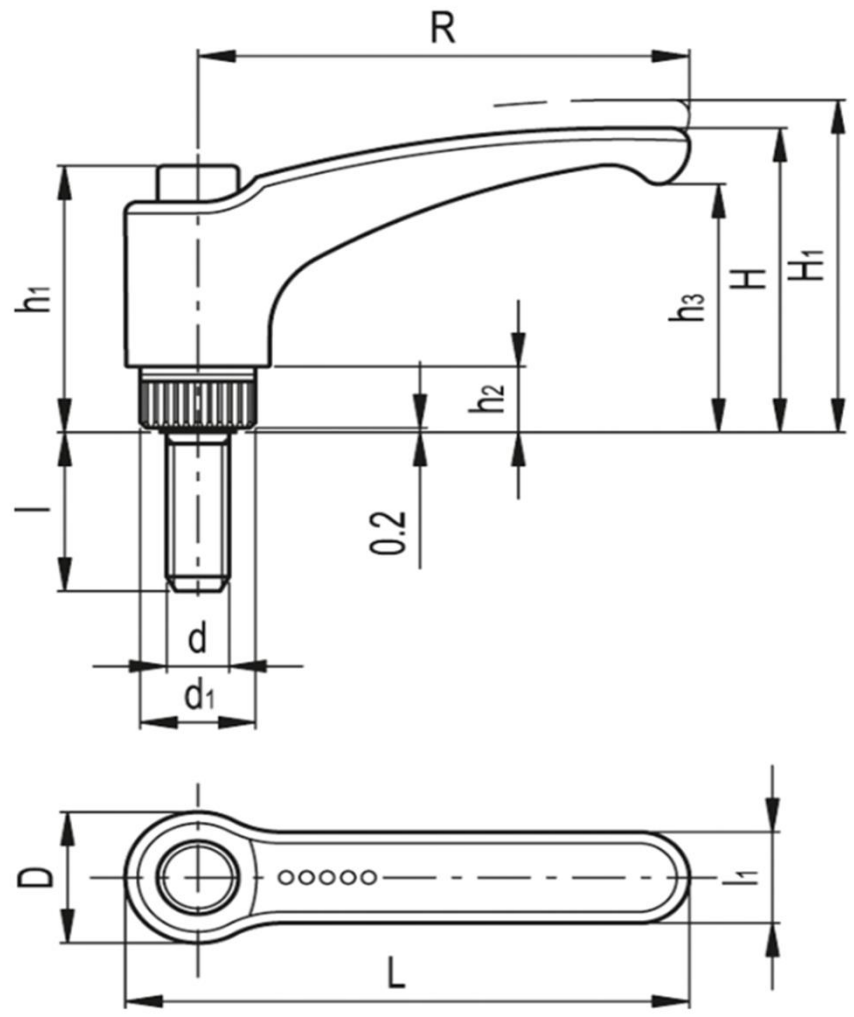

ERX.44 p-M6 x 20

R	d6g	L	D	H	H1	h1	h2	h3	d1	l	l1	Počet zubů
(mm)												
44	M6	52	16	32.5	36	29.5	6	25	12	20	11	18